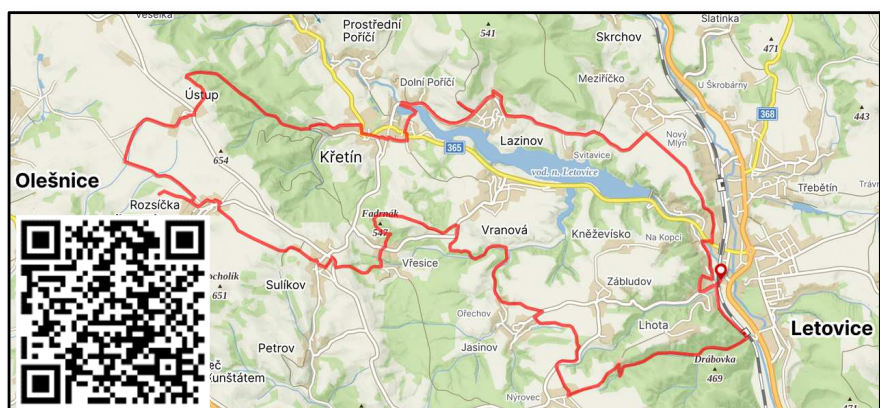

pořádá
v sobotu 18. května 2024
cyklistickou vyjíždku

PRAMENY LETOVICKA II

- Prohlídka ČOV Letovice:** 9:00 hod. exkurze na ČOV Letovice (před startem vyjíždky)
Sraz zájemců u fotbalového hřiště Letovice, ul. Tyršova
(GPS souřadnice 49.5431700N, 16.5708689E)
- Start vyjíždky:** 10:00 hod. od fotbalového hřiště, Letovice, ul. Tyršova
prezence od 8:45 hod

Pro letošní cyklosetkání jsme pro Vás nově připravili i Rodinnou trasu.

HLAVNÍ TRASA (cca 33 km a 730 m převýšení):

VZ Lhota u Letovic - Bývalý VDJ Nýrov - VDJ a ATS
Zábludov - VDJ a VZ Vranová - VDJ a VZ Sulíkov -
VZ Rozsíčka - Stávající a budoucí VDJ Rozsíčka - VZ
Křetín - VDJ Křetín - ČS Dolní Poříčí - VZ a VDJ
Lazinov

RODINNÁ TRASA (cca 14 km a 190 m převýšení):

- Letovice-zastávka
- Klevetov
- ATS Sasina
- VDJ Svitávka
- Hradisko Svitávka
- Kočkův rybník
- Zboněk

s odborným výkladem u většiny objektů a prohlídkou jednoho objektu od každého typu

Trasa není vhodná pro silniční kola!

Podrobnější a aktualizované informace naleznete na stránkách VAS:

<https://vodarenska.cz>

Každý přihlášený účastník obdrží občerstvení, informační brožury a malý dárek.