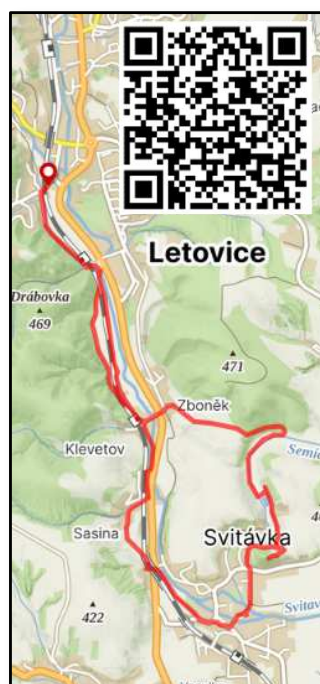

pořádá
v sobotu 18. května 2024
cyklistickou vyjíždku

PRAMENY LETOVICKA II

- Prohlídka ČOV Letovice:** 9:00 hod. exkurze na ČOV Letovice (před startem vyjíždky)
Sraz zájemců u fotbalového hřiště Letovice, ul. Tyršova
(GPS souřadnice 49.5431700N, 16.5708689E)
- Start vyjíždky:** 10:00 hod. od fotbalového hřiště, Letovice, ul. Tyršova
prezence od 8:45 hod

Pro letošní cyklosetkání jsme pro Vás nově připravili i Rodinnou trasu.

HLAVNÍ TRASA (cca 33 km a 730 m převýšení):

VZ Lhota u Letovic - Bývalý VDJ Nýrov - VDJ a ATS
Zábludov - VDJ a VZ Vranová - VDJ a VZ Sulíkov -
VZ Rozsíčka - Stávající a budoucí VDJ Rozsíčka - VZ
Křetín - VDJ Křetín - ČS Dolní Poříčí - VZ a VDJ
Lazinov

RODINNÁ TRASA (cca 14 km a 190 m převýšení):

- Letovice-zastávka
- Klevetov
- ATS Sasina
- VDJ Svitávka
- Hradisko Svitávka
- Kočkův rybník
- Zboněk

s odborným výkladem u většiny objektů a prohlídkou jednoho objektu od každého typu